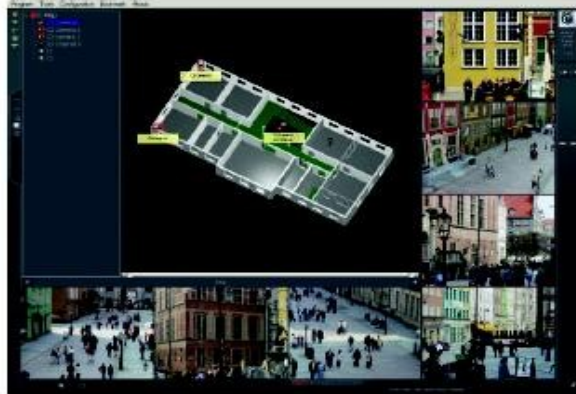

Grabación
Archivos
Control PTZ
E-Map
Buscar Fotos

La aplicación Cliente para dispositivos móviles permite el monitoreo remoto instantáneo desde cualquier lugar del mundo. La colocación permite tener acceso a todas las cámaras de video "en vivo" así como también a las grabaciones realizadas en forma remota. La compresión DJPEG, que utiliza pequeños paquetes de datos, resulta perfecta para transmitir video HDTV desde las cámaras. El Zoom digital permite visualizar un fragmento específico de la información de video en vivo desde un Smartphone o una PDA,

Funciones adicionales tales como el control de domos PTZ, grabación avanzada y Entradas y Salidas Digitales, hacen de VDR-C Mobile un producto totalmente profesional.

Su interfase de fácil utilización brinda una aplicación funcional hasta para aquellos usuarios no muy experimentados.

Dado la disponibilidad de varios conexiones a los servidores VDR-S/NET, el VDR-C Mobile es una herramienta muy interesante para todos aquellos que necesiten monitorear instalaciones desde cualquier lugar del mundo.